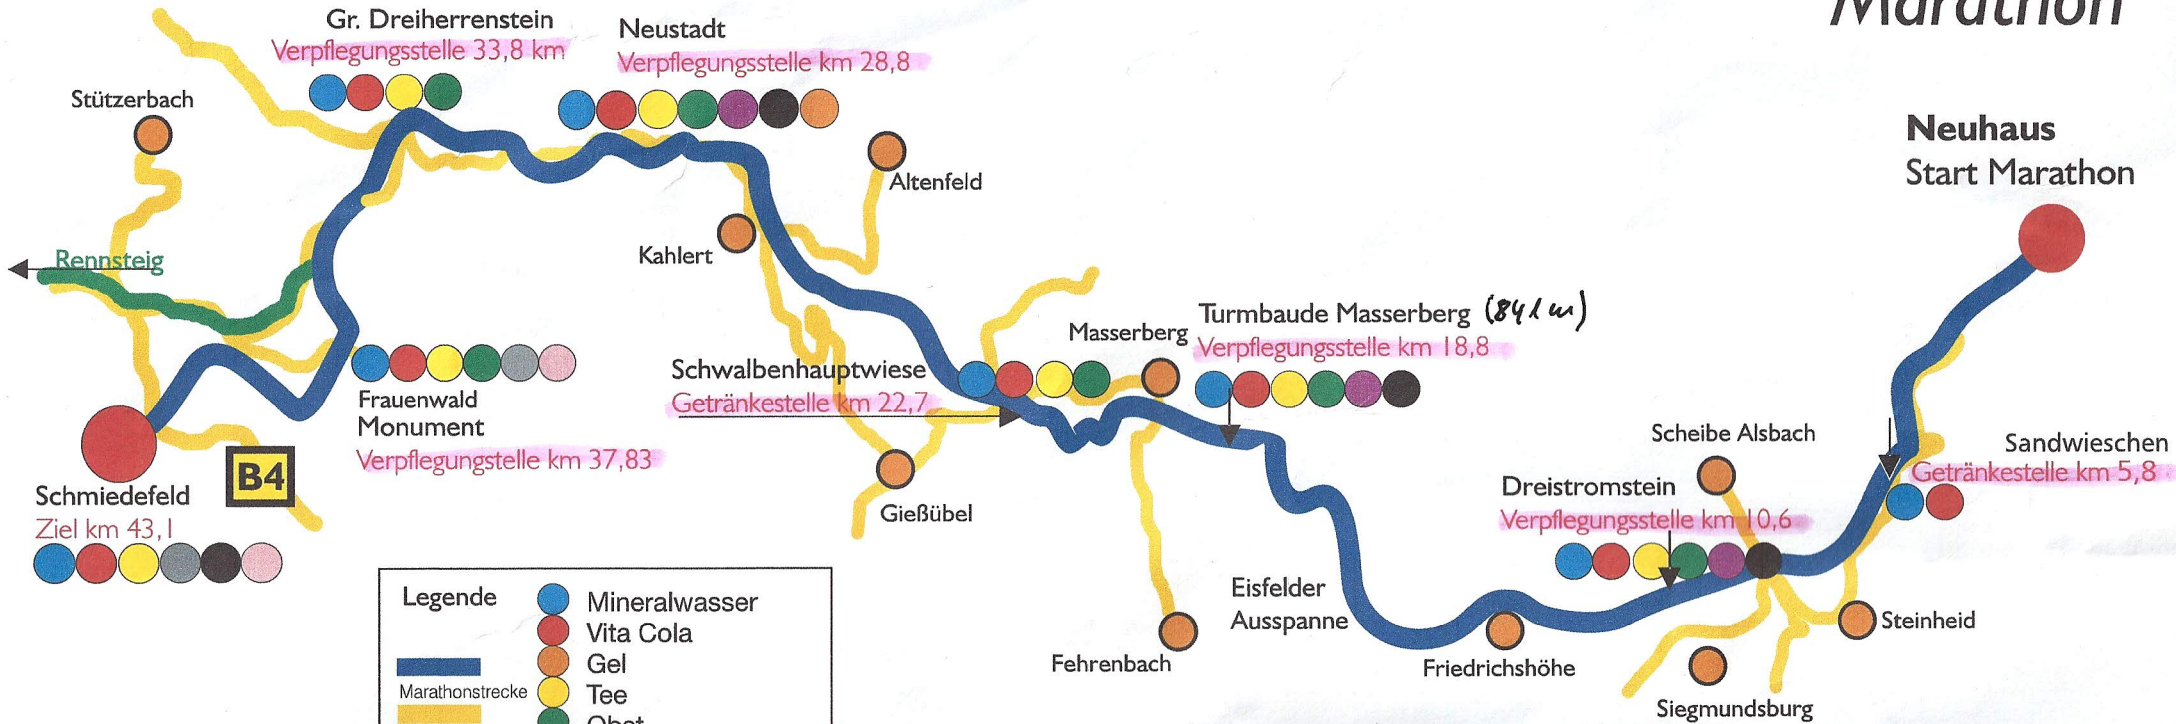

17.05.2014

Start: 9:00 Uhr

Startnummer: 03138

Ausstieg: 637m

Abstieg: 706m

Höhendifferenz: 1.343m

Höchster Punkt: Massenberg 841m üNN

Tiefster Punkt: Schmiedefeld 622m üNN

Marathon

Rennsteiglauf-Marathon

43.4km Laufen - Offizielle Strecke

Neuhaus - Schmiedefeld