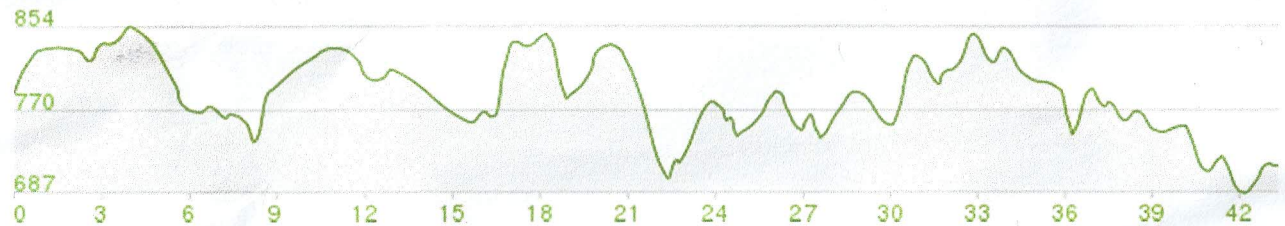

17.05.2014

Start: 9:00 Uhr

Startnummer: 03138

Ausstieg: 637m

Abstieg: 706m

Höhendifferenz: 1.343m

Höchster Punkt: Massenberg 841m üNN

Tiefster Punkt: Schmiedefeld 622m üNN

Marathon

Rennsteiglauf-Marathon

43.4km Laufen - Offizielle Strecke

Neuhaus - Schmiedefeld